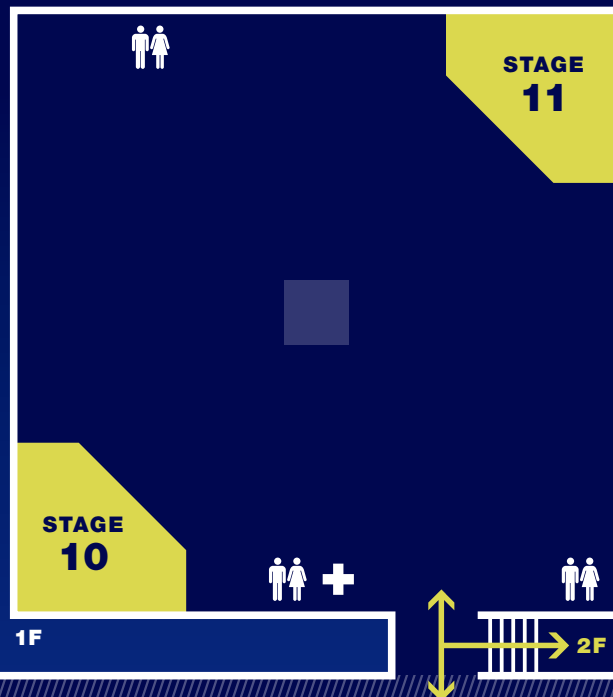

electroglide 2013

TIMETABLE

STAGE 10

STAGE 11

20:00 DOORS OPEN

20:30 - 21:15 — NOSAJ THING × 真鍋大度 × 堀井哲史 × 比嘉了

FACTORY FLOOR — 21:15 - 22:15

22:15 - 23:15 — MACHINEDRUM

SHERWOOD & PINCH — 23:15 - 00:15

00:15 - 01:30 — JAMES BLAKE

2manydjs LIVE — 01:30 - 02:45

02:45 - 03:55 — !!!

MODESELEKTOR — 03:55 - 05:10
(DJ SET + 909)

05:10 - 06:40 — THEO PARRISH

FOOD ▶ Queen Sheba / GRASSROOTS / 花畑牧場 / KEBAPPER'S / トウキョウドウ